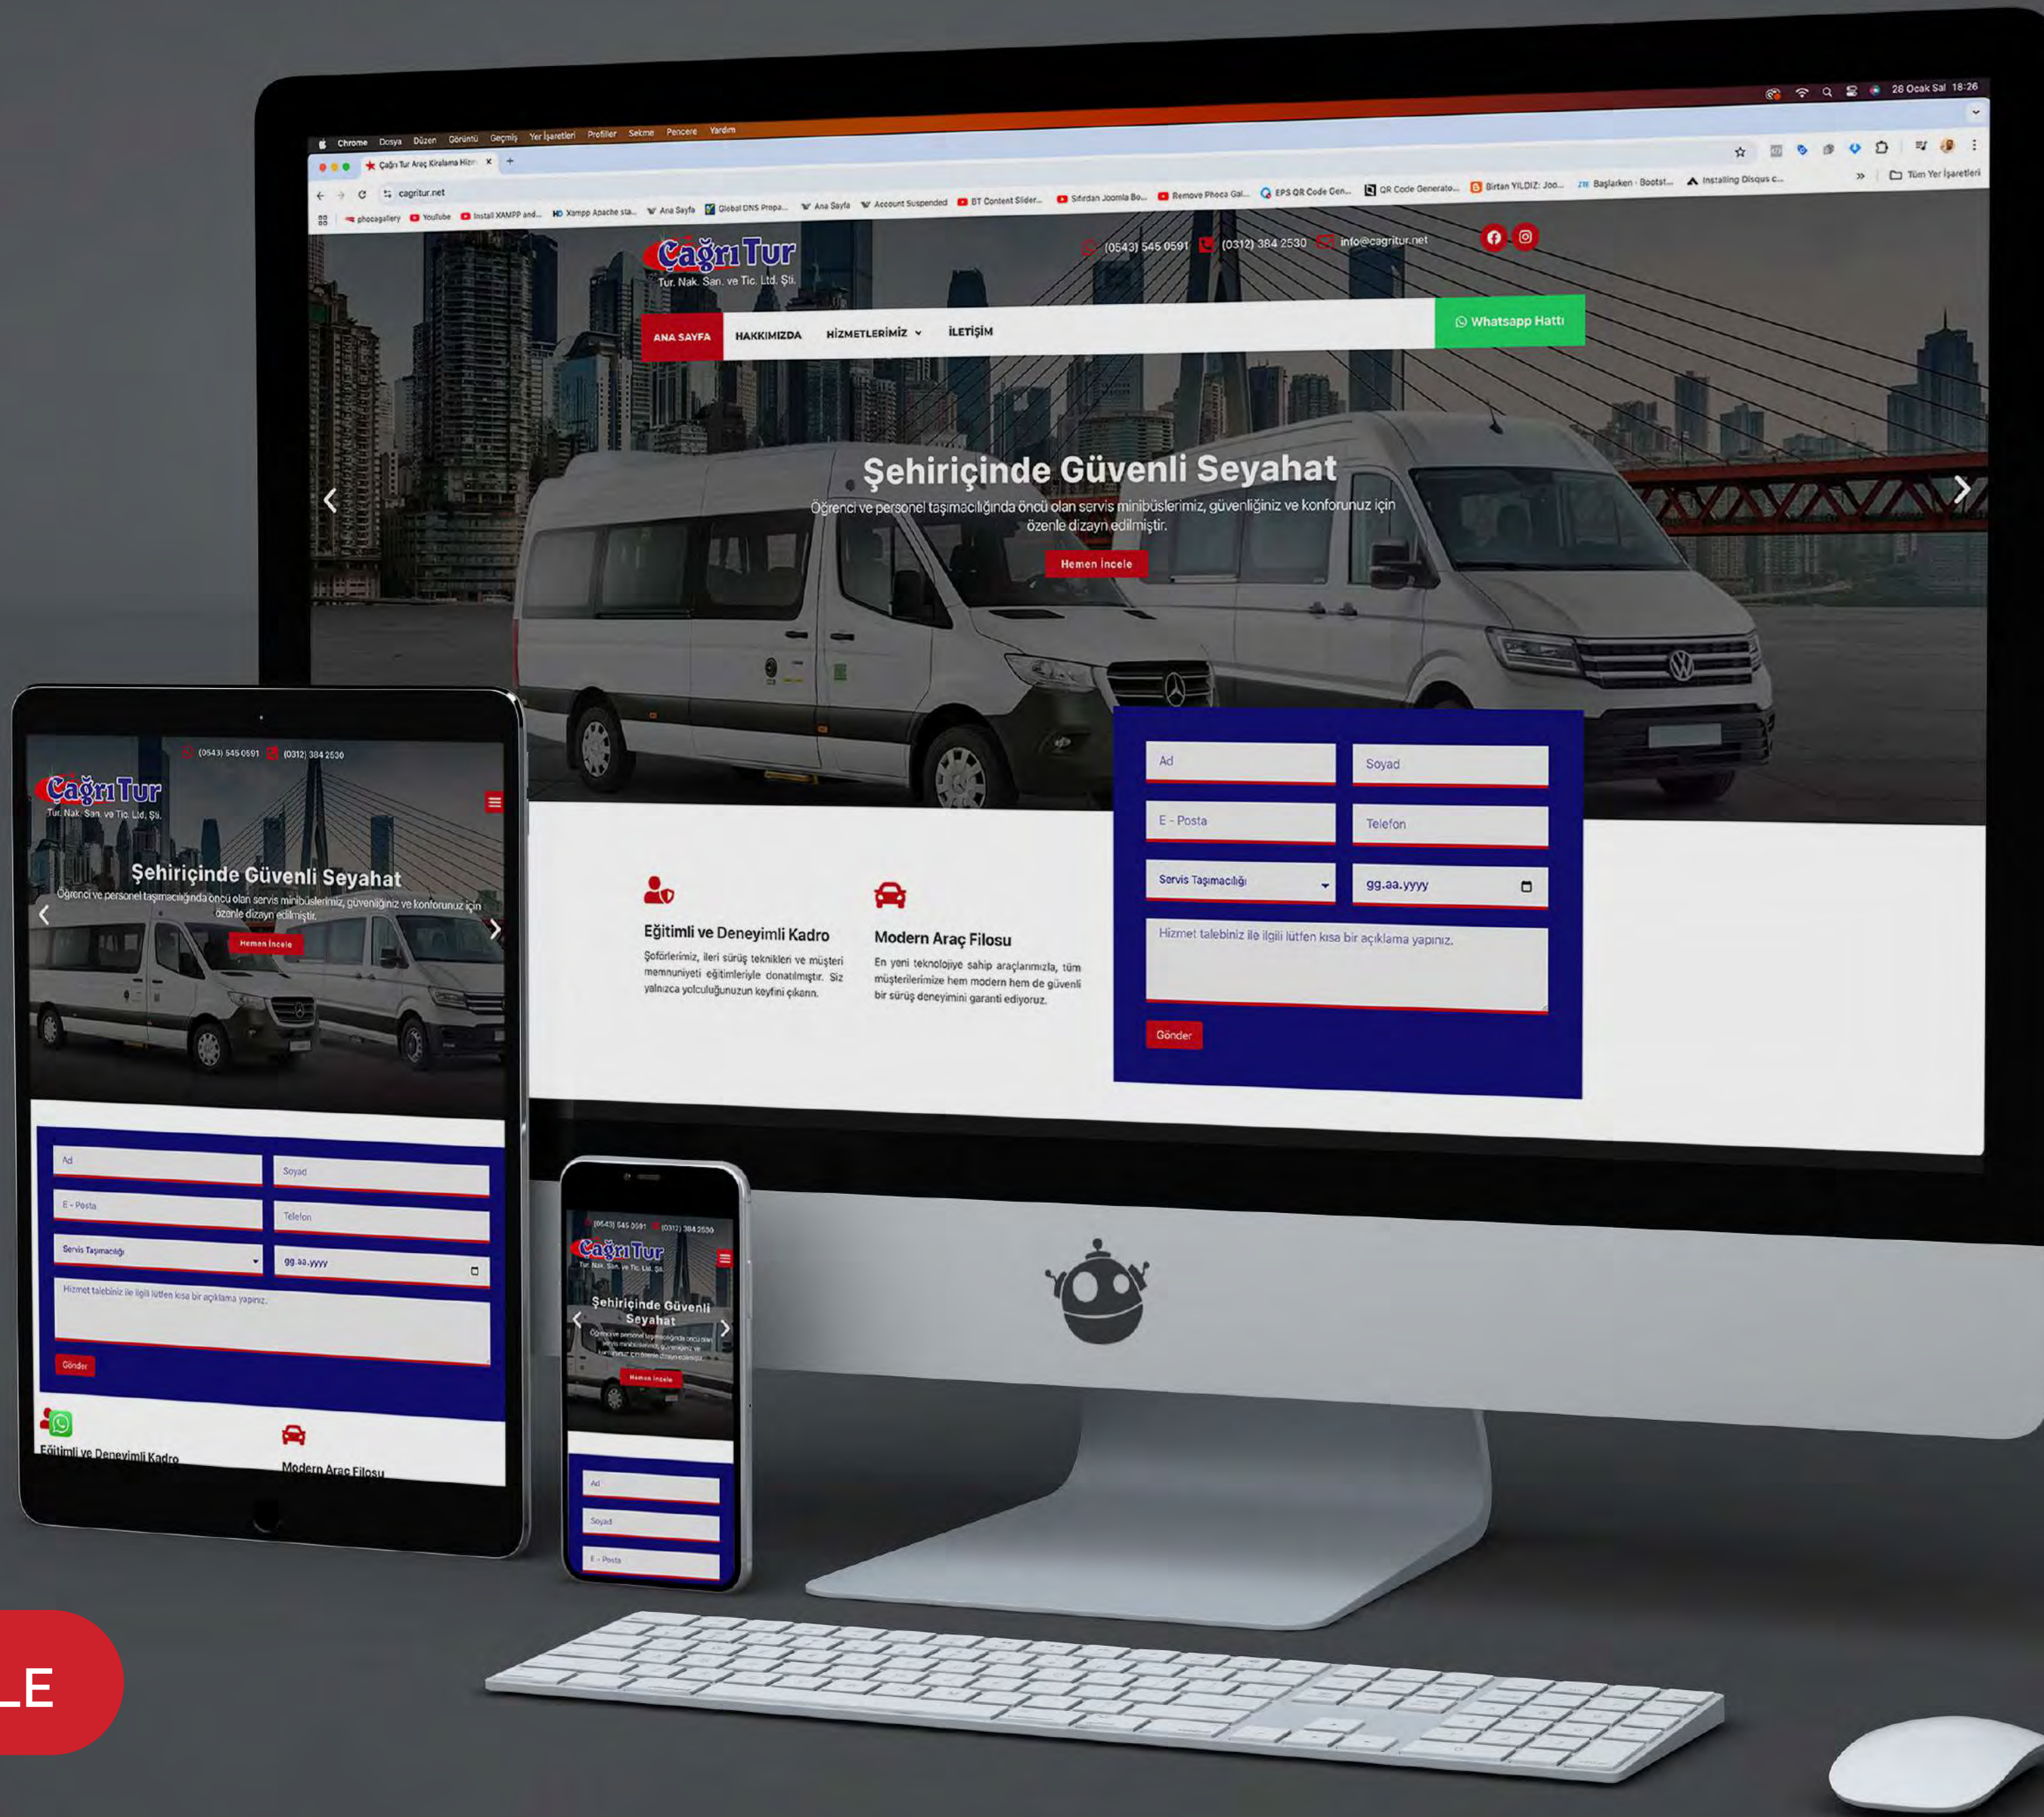

HEMEN İNCELE